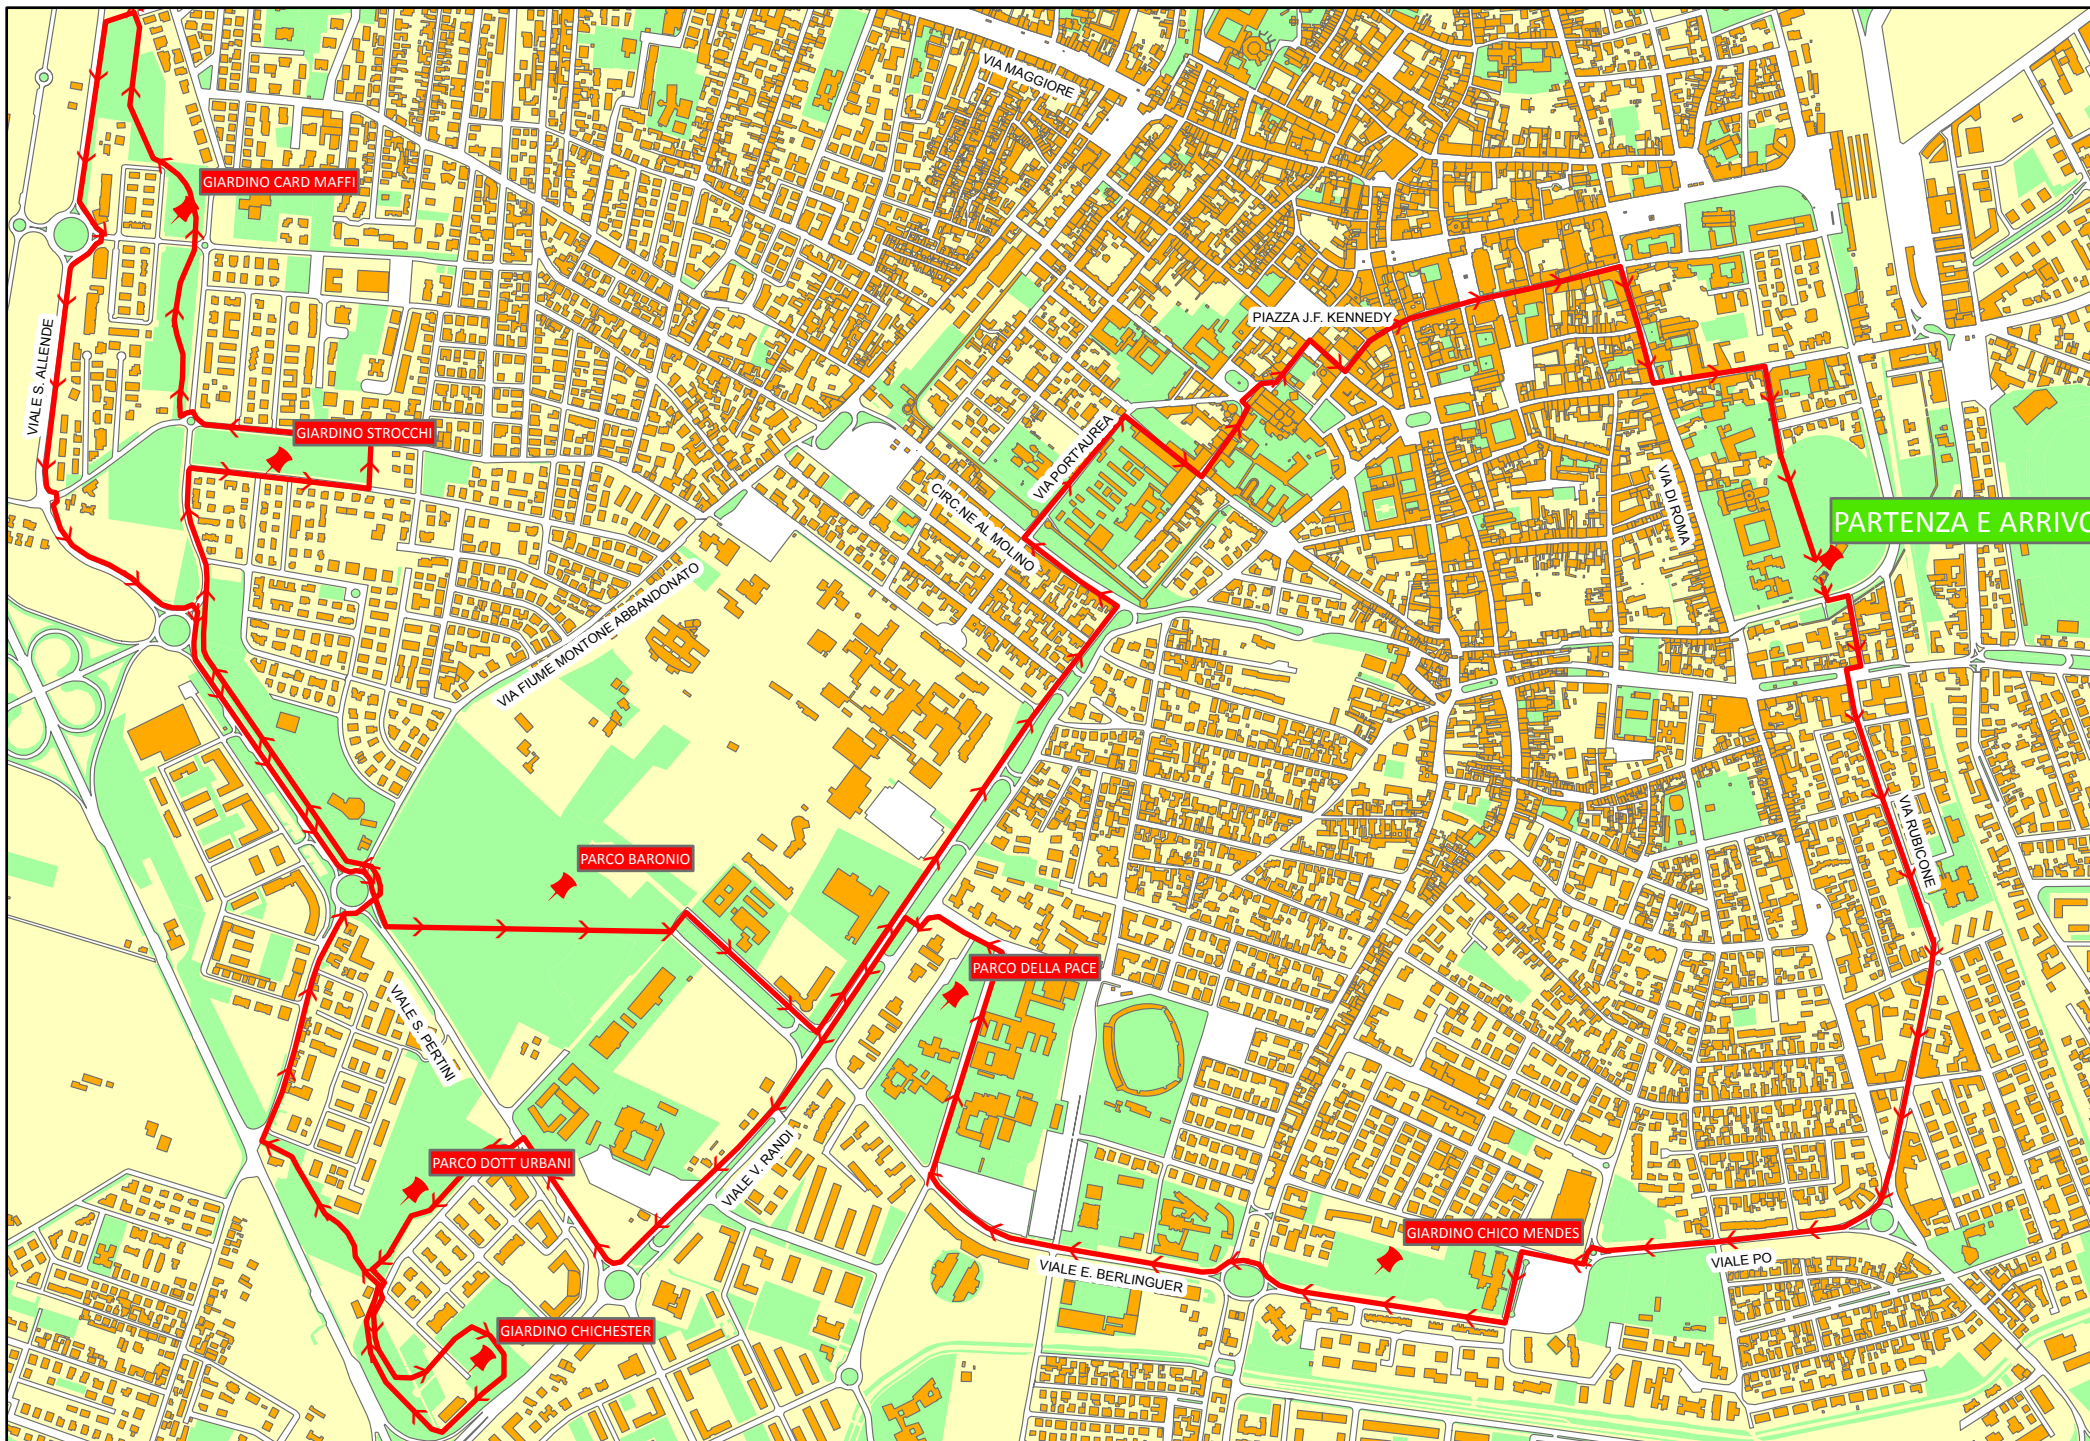

### TAPPE:

- Parco Piazza Ugo La Malfa
- Parco della Pace, via Marconi
- Parco Carlo Urbani, viale della Lirica
- Giardino Chichester, viale della Lirica
- Giardino Celso - Strocchi, via Vicoli
- Giardino Card. Maffi, via Gioberti
- Parco Baronio, via Fiume Montone Abbandonato

**Percorso assistito dai volontari di:**  
Legambiente RA - Circolo Matelda,  
FIAB, Gruppo Amicinbici

**Calisti Luca di 100Bici** offrirà il  
servizio "riparazione forature"

> **PARTENZA: ore 9.30**

> **ARRIVO: ore 11.30 circa**

presso i **Giardini pubblici** dove sarà  
in svolgimento "Ravenna Wellness"

- Omaggi e ristoro per tutti i partecipanti -

**PERCORSO PEDALANDO TRA I PARCHI - DOMENICA 17 SETTEMBRE 2017**